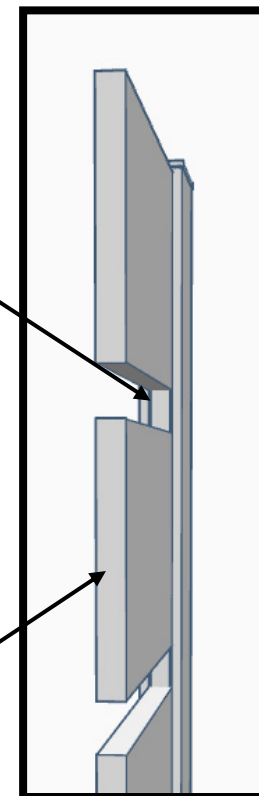

Principales Configuraciones del Sistema de Vallas

ENTRE PAREDES

ESQUINERO

CONTINUO

CURVO

ESCALONADA

Características y Componentes del Vallado Minimalista

Modelo R-20

Pieza Fijación

Perfil Poste

Tapón
PVC/Alum

Perfil de separación
(6,5 cm aprox. de
separación)

- Postes de 1 metro aprox. de alto
- Cantidad de 4 lamas 200x20
- Distancia máxima entre postes 2 metros

Perfil 200x20