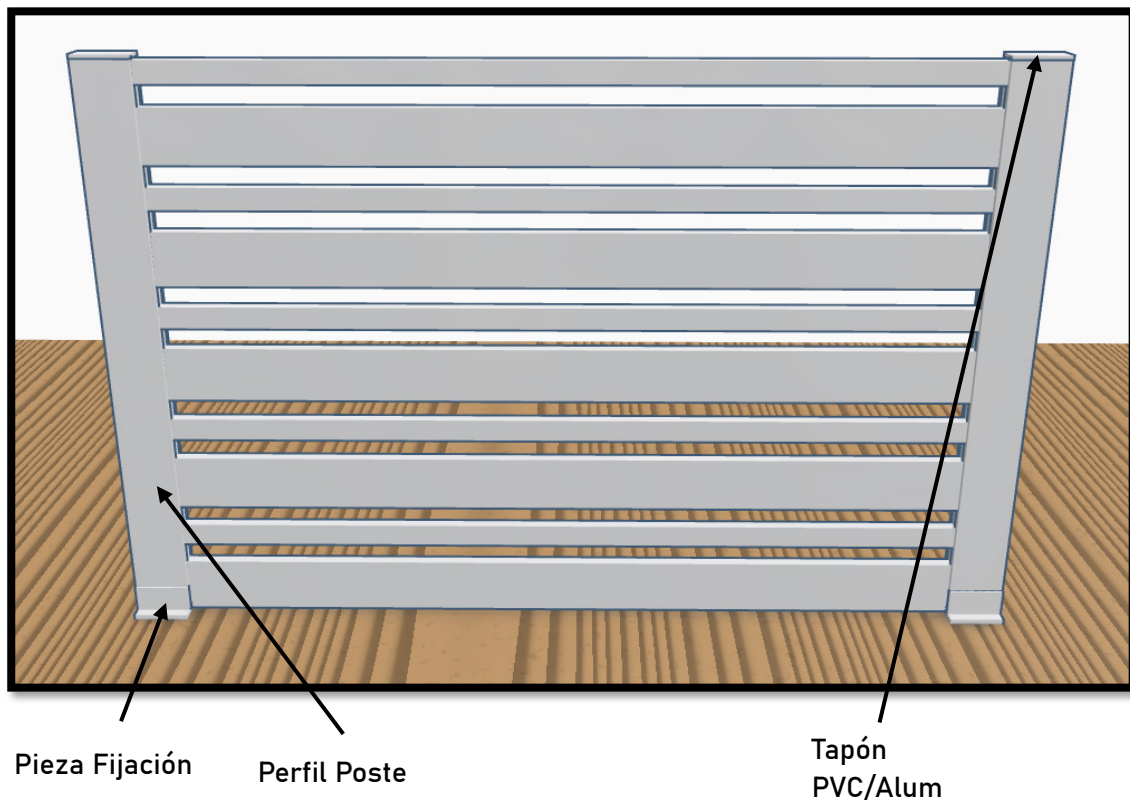

Modelo MINIMAL

El modelo MINIMAL combina perfiles de aluminio de 100 mm y 40 mm, colocados de forma intercalada y con un mismo espaciado entre lamas, logrando un diseño equilibrado, moderno y visualmente dinámico.

Esta composición alterna crea un efecto de ritmo y profundidad que aporta movimiento y carácter arquitectónico al cerramiento, manteniendo al mismo tiempo una ventilación adecuada y una sensación de ligereza visual.

Gracias a su estructura modular, el modelo MINIMAL permite una instalación rápida y precisa, con la resistencia y durabilidad que ofrecen los perfiles extrusionados de aluminio.

Ideal para viviendas contemporáneas, cerramientos decorativos o proyectos donde se busque un diseño distintivo, el sistema está disponible en una amplia gama de acabados, incluyendo lacados texturizados e imitación madera.