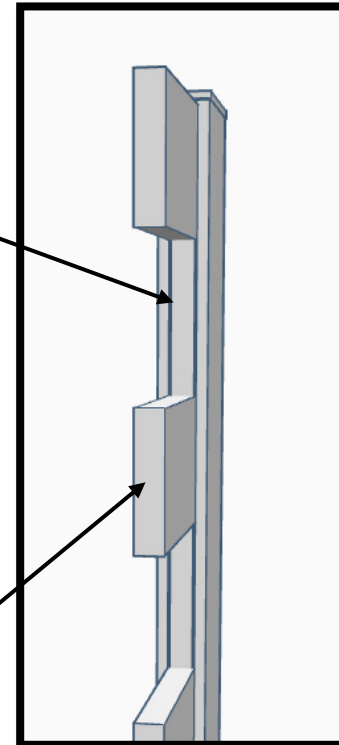

Pieza Fijación

Perfil Poste

Tapón
PVC/Alum

Perfil de
separación (12,5
cm aprox. de
separación)

- Postes de 1 metro aprox. de alto
- Cantidad de 5 lamas 100x20
- Distancia máxima entre postes 2 metros

Perfil 100x20