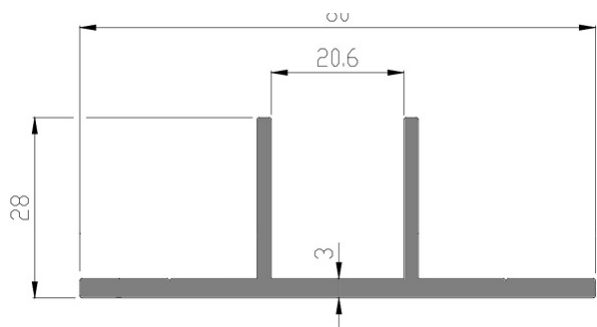

- **Dimensiones del perfil:** Nuestro perfil puede ser de 20 mm y de 40 mm de ancho con sus distintas opciones de alto, perfecto para aplicaciones residenciales o comerciales ligeras
- **Material:** Aluminio extrusionado de alta calidad, resistente a la corrosión y los agentes atmosféricos.
- **Acabado:** Pintura termo-lacada con opciones en una amplia gama de colores y texturas, incluyendo acabados imitación madera.
- **Montaje:** Fácil de instalar, lama de aluminio con su pieza de fijación abriendo la posibilidad de instalación horizontal o vertical.

Características Modelo RM-20

Modelo RM-20

El modelo RM-20 destaca por su diseño compacto y funcional, ideal para quienes buscan una solución eficiente y moderna para el cerramiento de espacios.

- **Dimensiones del perfil:** 20 mm ancho y distintas opciones de alto, perfecto para aplicaciones residenciales o comerciales ligeras
- **Material:** Aluminio extrusionado de alta calidad, resistente a la corrosión y los agentes atmosféricos.
- **Montaje:** Sencillo gracias a nuestra pieza soporte.

Amplia configuración de la valla pudiendo intercalar perfiles de diferentes medidas (siempre que el ancho sea 20mm).

Soporte perfil para pared y suelo

Perfil Aluminio RM-20

Disponibilidad de tapones de PVC para la parte superior del perfil, excepto 20x200 (aluminio).

Características Modelo RM-40

Modelo RM-40

El modelo RM-40 destaca por su diseño compacto y funcional, ideal para quienes buscan una solución eficiente y moderna para el cerramiento de espacios.

- **Dimensiones del perfil:** 40 mm ancho y distintas opciones de alto, perfecto para aplicaciones residenciales o comerciales ligeras
- **Material:** Aluminio extrusionado de alta calidad, resistente a la corrosión y los agentes atmosféricos.
- **Montaje:** Sencillo gracias a nuestra pieza soporte.