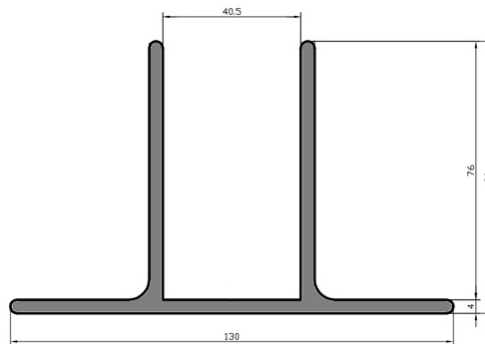

Características Modelo RM-20

Modelo RM-20

El modelo RM-20 destaca por su diseño compacto y funcional, ideal para quienes buscan una solución eficiente y moderna para el cerramiento de espacios.

- **Dimensiones del perfil:** 20 mm ancho y distintas opciones de alto, perfecto para aplicaciones residenciales o comerciales ligeras
- **Material:** Aluminio extrusionado de alta calidad, resistente a la corrosión y los agentes atmosféricos.
- **Montaje:** Sencillo gracias a nuestra pieza soporte.

Amplia configuración de la valla pudiendo intercalar perfiles de diferentes medidas (siempre que el ancho sea 20mm).

Soporte perfil para pared y suelo

Perfil Aluminio RM-20

Disponibilidad de tapones de PVC para la parte superior del perfil, excepto 20x200 (aluminio).

Características Modelo RM-40

Modelo RM-40

El modelo RM-40 destaca por su diseño compacto y funcional, ideal para quienes buscan una solución eficiente y moderna para el cerramiento de espacios.

- **Dimensiones del perfil:** 40 mm ancho y distintas opciones de alto, perfecto para aplicaciones residenciales o comerciales ligeras
- **Material:** Aluminio extrusionado de alta calidad, resistente a la corrosión y los agentes atmosféricos.
- **Montaje:** Sencillo gracias a nuestra pieza soporte.

Amplia configuración de la valla pudiendo intercalar perfiles de diferentes medidas (siempre que el ancho sea 40mm).

Soporte perfil para pared y suelo

Medida Variable

Perfil Aluminio RM-40

Disponibilidad de tapones de PVC para la parte superior del perfil.