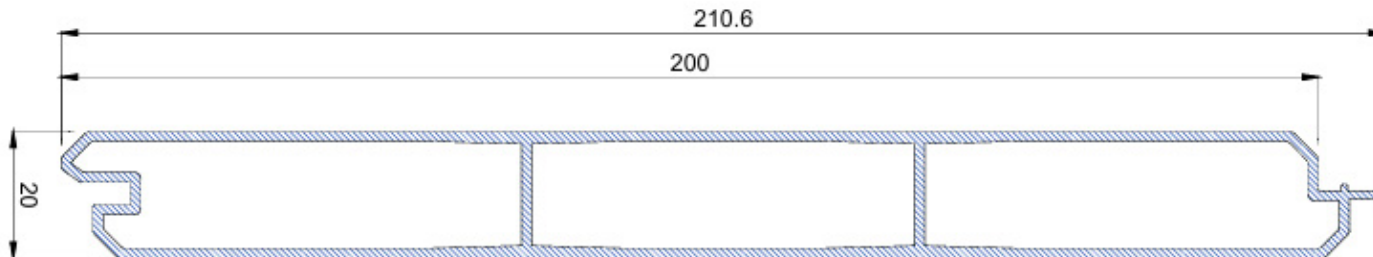

El modelo MINIMAL combina perfiles de aluminio de 100 mm y 40 mm, colocados de forma intercalada y con un mismo espaciado entre lamas, logrando un diseño equilibrado, moderno y visualmente dinámico.

Esta composición alterna crea un efecto de ritmo y profundidad que aporta movimiento y carácter arquitectónico al cerramiento, manteniendo al mismo tiempo una ventilación adecuada y una sensación de ligereza visual.

Gracias a su estructura modular, el modelo MINIMAL permite una instalación rápida y precisa, con la resistencia y durabilidad que ofrecen los perfiles extrusionados de aluminio.

Ideal para viviendas contemporáneas, cerramientos decorativos o proyectos donde se busque un diseño distintivo, el sistema está disponible en una amplia gama de acabados, incluyendo lacados texturizados e imitación madera.

Perfil de separación
(3 cm aprox. de
separación)

- Postes de 1 metro aprox. de alto
- Cantidad de 5 lamas 100x20 y 5 lamas 40x20
- Distancia máxima entre postes 2 metros

Perfil 40x20

Perfil 100x20

Diseños que realzan tu Hogar y Resisten el Tiempo

Características Modelo Machihembra

Modelo Machihembra.

- **Material:** Aluminio de alta densidad con tratamientos adicionales para aumentar su vida útil frente a condiciones adversas.
- **Montaje:** Sistema de fijado simple gracias al sistema macho-hembra. Posibilidad de marco perimetral.