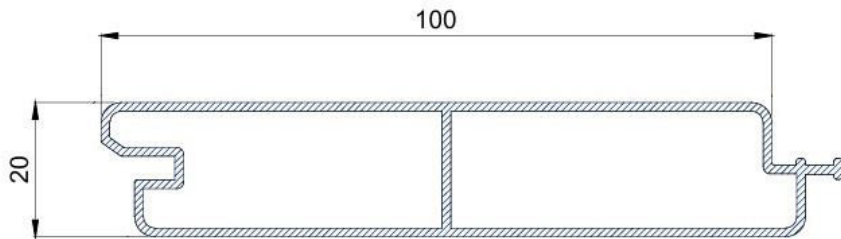

El modelo MINIMAL combina perfiles de aluminio de 100 mm y 40 mm, colocados de forma intercalada y con un mismo espaciado entre lamas, logrando un diseño equilibrado, moderno y visualmente dinámico.

Esta composición alterna crea un efecto de ritmo y profundidad que aporta movimiento y carácter arquitectónico al cerramiento, manteniendo al mismo tiempo una ventilación adecuada y una sensación de ligereza visual.

Gracias a su estructura modular, el modelo MINIMAL permite una instalación rápida y precisa, con la resistencia y durabilidad que ofrecen los perfiles extrusionados de aluminio.

Ideal para viviendas contemporáneas, cerramientos decorativos o proyectos donde se busque un diseño distintivo, el sistema está disponible en una amplia gama de acabados, incluyendo lacados texturizados e imitación madera.

Perfil de separación
(3 cm aprox. de
separación)

- Postes de 1 metro aprox. de alto
- Cantidad de 5 lamas 100x20 y 5 lamas 40x20
- Distancia máxima entre postes 2 metros

Perfil 40x20

Perfil 100x20

Diseños que realzan tu Hogar y Resisten el Tiempo

Características Modelo Machihembra

Modelo Machihembra.

- **Material:** Aluminio de alta densidad con tratamientos adicionales para aumentar su vida útil frente a condiciones adversas.
- **Montaje:** Sistema de fijado simple gracias al sistema macho-hembra. Posibilidad de marco perimetral.