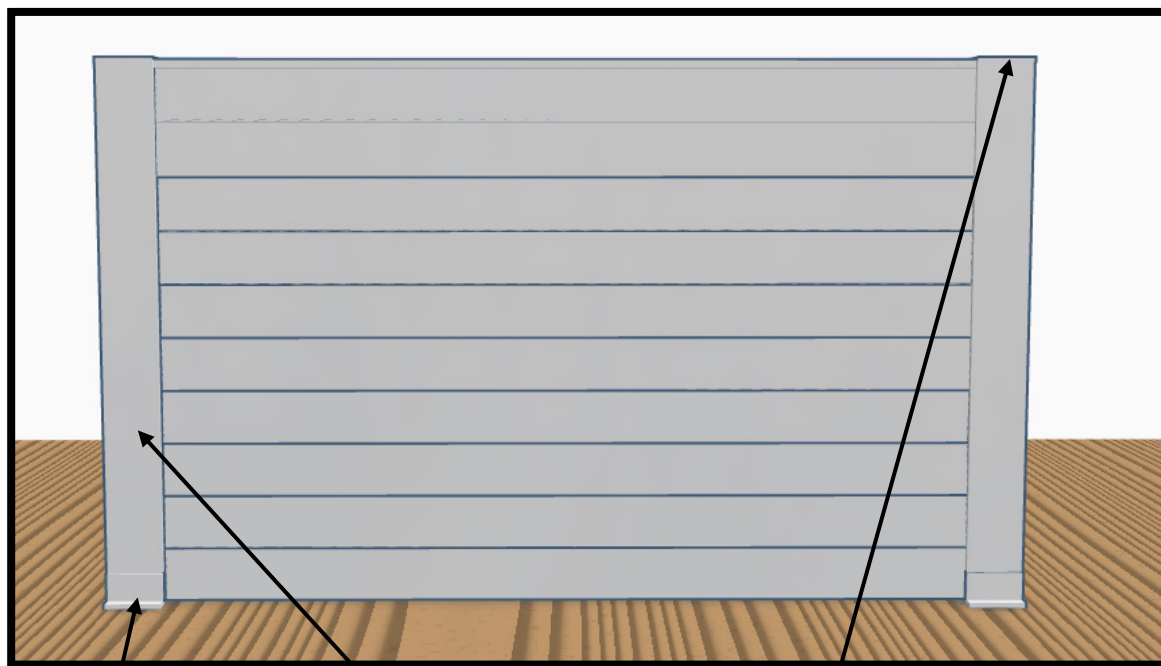

Modelo PRIVATE 100

El modelo PRIVATE 100 se caracteriza por utilizar nuestra lama machihembrada de 100 mm, diseñada para ofrecer máxima privacidad, resistencia y una estética moderna y uniforme.

Su sistema de ensamblaje macho-hembra permite un encaje perfecto entre lamas, logrando un cerramiento compacto y sin uniones visibles. Esto facilita una instalación rápida y precisa, aportando además gran solidez frente al viento y las condiciones climáticas.

De líneas limpias y elegantes, es ideal para viviendas modernas o zonas donde se busque privacidad total. Disponible en una amplia gama de colores y acabados, el modelo PRIVATE 100 combina diseño, funcionalidad y durabilidad en un solo sistema.