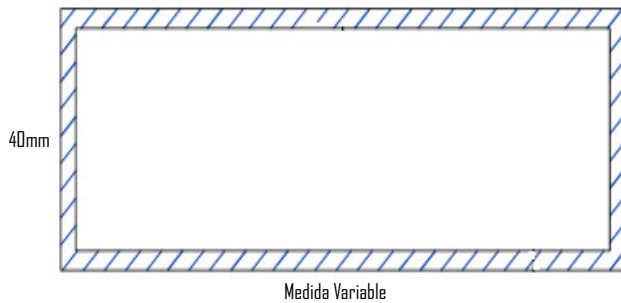

Lama R-40 (Amplia disponibilidad de medidas, consultar)

Tapa de Aluminio