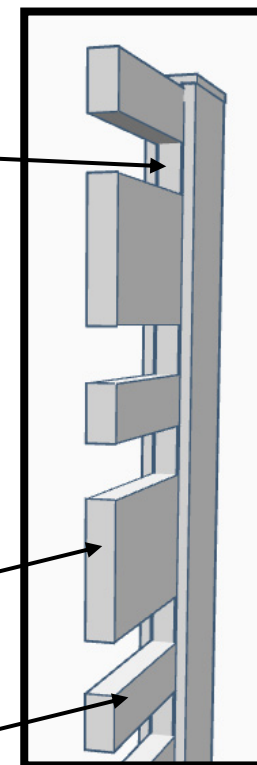

Perfil de separación
(3 cm aprox. de
separación)

- Postes de 1 metro aprox. de alto
- Cantidad de 5 lamas 100x20 y 5 lamas 40x20
- Distancia máxima entre postes 2 metros

Perfil 40x20

Perfil 100x20