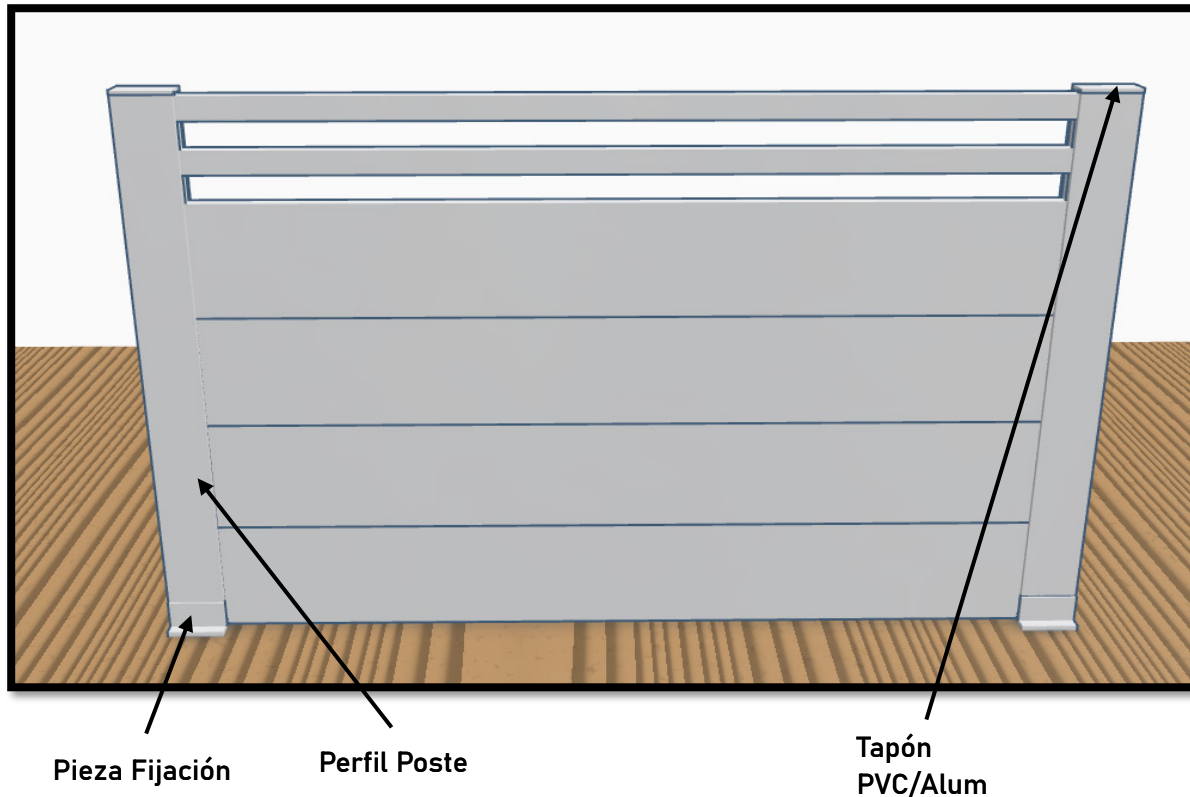

Modelo MIXED 200/40

El modelo MIXED 200/40 combina dos tipos de lamas de aluminio para crear un cerramiento equilibrado entre privacidad y ligereza visual.

En la parte inferior, las lamas de 200 mm se instalan sin separación, formando una base sólida y totalmente opaca que aporta intimidad y robustez. En la zona superior, las lamas de 40 mm se colocan con espacio entre ellas, generando una sensación más abierta y permitiendo el paso de la luz y el aire.

Este diseño dual ofrece una estética moderna y dinámica, ideal para viviendas contemporáneas, jardines o zonas de piscina, donde se busca proteger sin cerrar completamente el entorno.

El modelo MIXED 200/40 está disponible en una amplia gama de colores y acabados, incluyendo opciones bicolor o imitación madera, y mantiene la facilidad de instalación y durabilidad