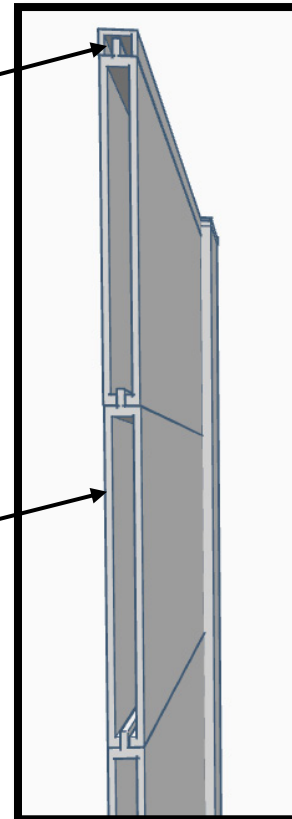

Amplia configuración de la valla pudiendo intercalar perfiles de diferentes medidas (siempre que el ancho sea 40mm).

Soporte perfil para pared y suelo

Medida Variable

Perfil Aluminio RM-40

Disponibilidad de tapones de PVC para la parte superior del perfil.

Principales Configuraciones del Sistema de Vallas

ENTRE PAREDES

ESQUINERO

CONTINUO

CURVO

ESCALONADA

Características y Componentes del Vallado Minimalista

Modelo R-20

Amplia configuración de la valla pudiendo intercalar perfiles de diferentes medidas (siempre que el ancho sea 20mm).

Características y Componentes del Vallado Minimalista

Modelo R-40

El modelo R-40 está diseñado para aplicaciones que requieren mayor robustez y resistencia, ofreciendo un diseño elegante sin comprometer la durabilidad.

Perfil Poste

Tapón
PVC/Alum

Perfil Decorativo

- Postes de 1 metro aprox. de alto
- Cantidad de 5 lamas machihembrada
- Distancia máxima entre postes 2,5 metros

Perfil
Machihembra 200

AKOTADO[®]
ESPACIOS

www.akotado.com