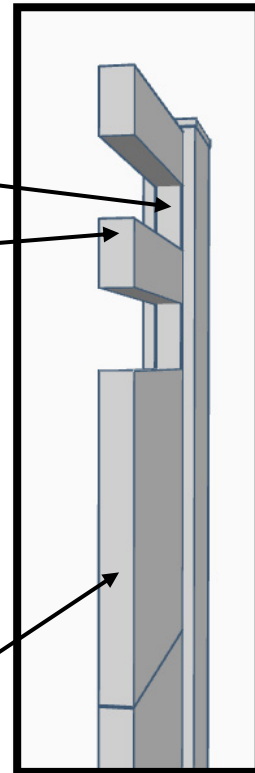

Perfil de separación
(6 cm aprox. de
separación)

Perfil 40x20

- Postes de 1 metro aprox. de alto
- Cantidad de 4 lamas 200x20 y 2 lamas de 40x20
- Distancia máxima entre postes 2 metros

Perfil 200x20

Modelo MINIMAL

El modelo MINIMAL combina perfiles de aluminio de 100 mm y 40 mm, colocados de forma intercalada y con un mismo espaciado entre lamas, logrando un diseño equilibrado, moderno y visualmente dinámico.

Esta composición alterna crea un efecto de ritmo y profundidad que aporta movimiento y carácter arquitectónico al cerramiento, manteniendo al mismo tiempo una ventilación adecuada y una sensación de ligereza visual.