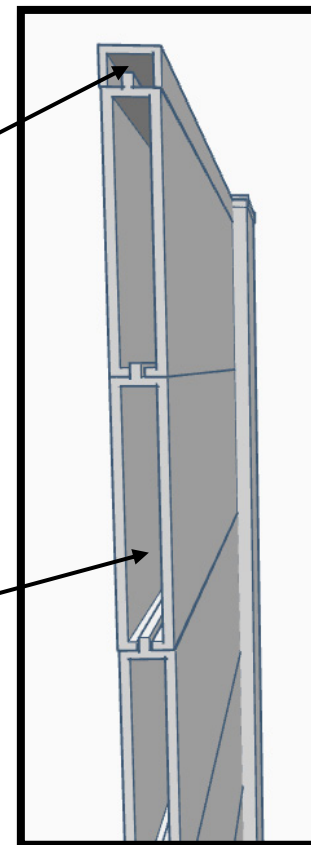

Amplia configuración de la valla pudiendo intercalar perfiles de diferentes medidas (siempre que el ancho sea 40mm).

Soporte perfil para pared y suelo

Medida Variable

Perfil Aluminio RM-40

Disponibilidad de tapones de PVC para la parte superior del perfil.

Amplia configuración de la valla pudiendo intercalar perfiles de diferentes medidas (siempre que el ancho sea 20mm).

Características y Componentes del Vallado Minimalista

Modelo R-40

El modelo R-40 está diseñado para aplicaciones que requieren mayor robustez y resistencia, ofreciendo un diseño elegante sin comprometer la durabilidad.

Pieza Fijación

Perfil Poste

Tapón
PVC/Alum

- Postes de 1 metro aprox. de alto
- Cantidad de 10 lamas machihembrada
- Distancia máxima entre postes 2,5 metros

Perfil Decorativo

Perfil
Machihembra 100

Modelo PRIVATE 200

El modelo PRIVATE 200 utiliza nuestra lama machihembrada de 200 mm, diseñada para ofrecer mayor cobertura, solidez y una estética limpia y moderna.

Su sistema de ensamblaje macho-hembra garantiza un acople preciso entre lamas, creando un cerramiento continuo, estable y de fácil instalación. El formato más ancho permite cubrir grandes superficies con menos uniones, logrando un acabado elegante y uniforme.