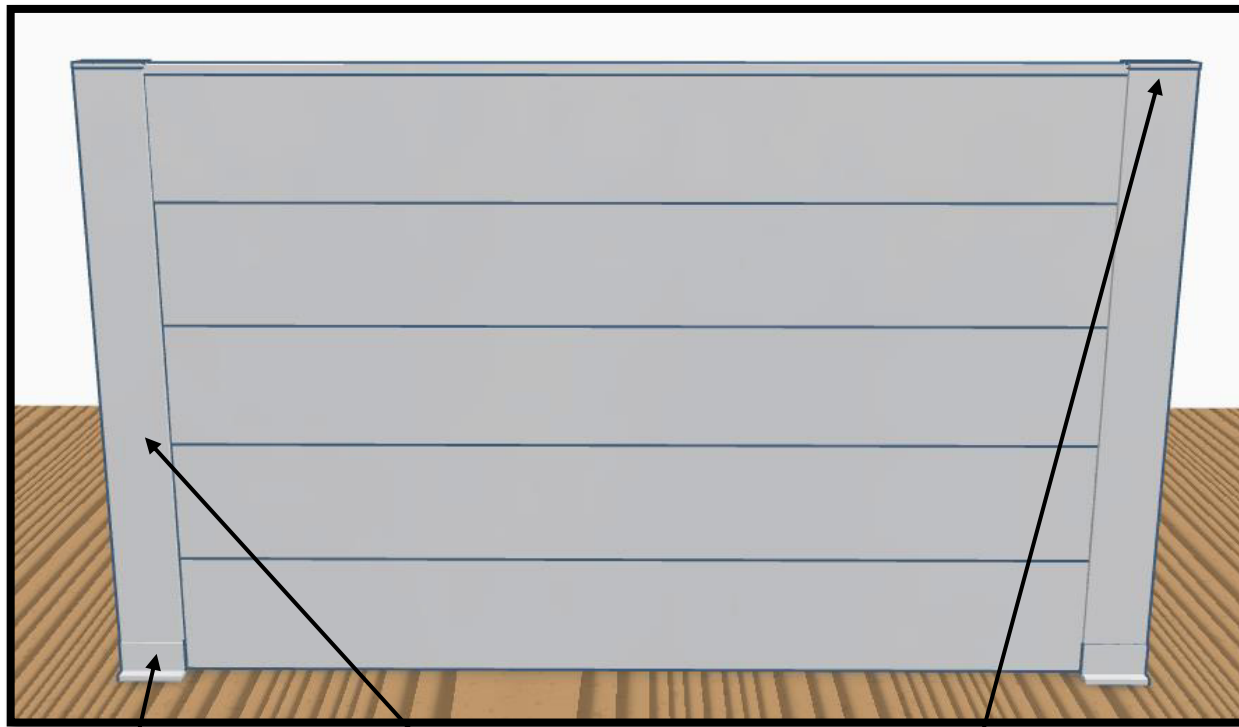

Modelo PRIVATE 200

El modelo PRIVATE 200 utiliza nuestra lama machihembrada de 200 mm, diseñada para ofrecer mayor cobertura, solidez y una estética limpia y moderna.

Su sistema de ensamblaje macho-hembra garantiza un acople preciso entre lamas, creando un cerramiento continuo, estable y de fácil instalación. El formato más ancho permite cubrir grandes superficies con menos uniones, logrando un acabado elegante y uniforme.

Ideal para viviendas o proyectos donde se busca privacidad total, el modelo PRIVATE 200 está disponible en una amplia gama de colores y acabados, combinando resistencia, diseño y durabilidad.