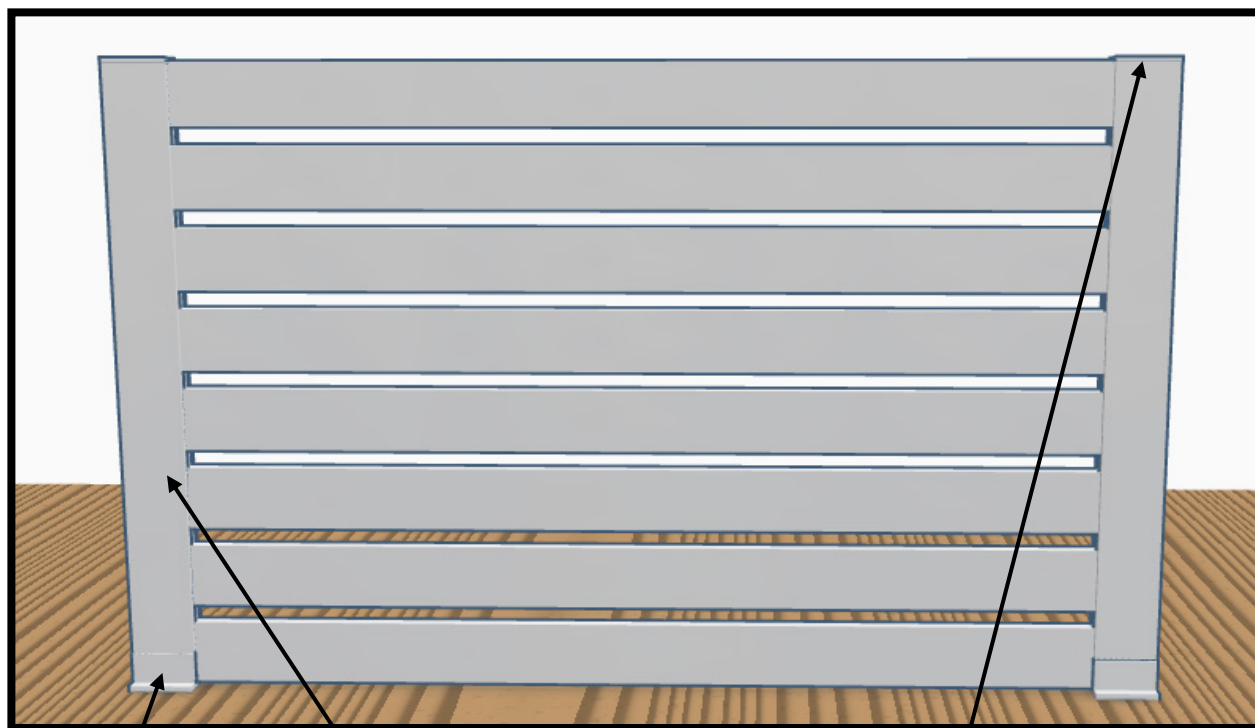

Modelo SPACE 100

El modelo SPACE 100 está formado por perfiles de aluminio de 100 mm dispuestos con una separación mínima entre lamas, logrando un cerramiento ligero, moderno y visualmente equilibrado.

Su diseño abierto permite el paso del aire y la luz, manteniendo al mismo tiempo una sensación de delimitación y orden arquitectónico. Gracias a su estructura modular, se instala con rapidez y ofrece una excelente resistencia frente a las condiciones exteriores.

El modelo SPACE 100 es ideal para zonas donde se busca una estética actual sin necesidad de privacidad total, como terrazas, jardines o cerramientos decorativos. Disponible en varios colores y acabados, combina diseño, funcionalidad y durabilidad en una solución elegante y versátil.

Pieza Fijación

Perfil Poste

Tapón
PVC/Alum

2. Perfil de separación (3 cm aprox. de separación)
3. Postes de 1 metro aprox. de alto
   - Cantidad de 8 lamas 100x20
   - Distancia máxima entre postes 2 metros

Perfil 100x20