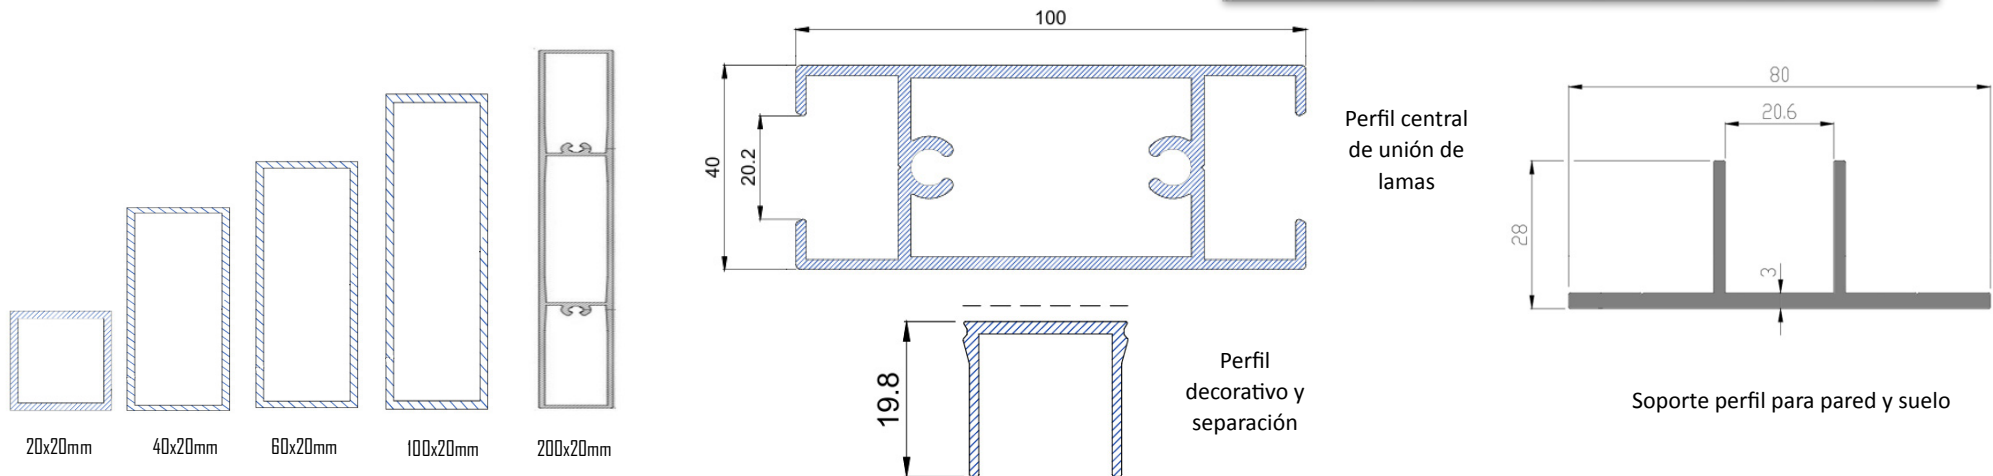

Características Modelo RM-40

Modelo RM-40

El modelo RM-40 destaca por su diseño compacto y funcional, ideal para quienes buscan una solución eficiente y moderna para el cerramiento de espacios.

- **Dimensiones del perfil:** 40 mm ancho y distintas opciones de alto, perfecto para aplicaciones residenciales o comerciales ligeras
- **Material:** Aluminio extrusionado de alta calidad, resistente a la corrosión y los agentes atmosféricos.
- **Montaje:** Sencillo gracias a nuestra pieza soporte.

Principales Configuraciones del Sistema de Vallas

ENTRE PAREDES

ESQUINERO

CONTINUO

CURVO

ESCALONADA

Características y Componentes del Vallado Minimalista

Modelo R-20

El modelo R-20 destaca por su diseño compacto y funcional, ideal para quienes buscan una solución eficiente y moderna para el cerramiento de espacios.

- **Dimensiones del perfil:** 20 mm ancho y distintas opciones de alto, perfecto para aplicaciones residenciales o comerciales ligeras
- **Material:** Aluminio extrusionado de alta calidad, resistente a la corrosión y los agentes atmosféricos.
- **Montaje:** Sistema modular, fácil de instalar y compatible con múltiples configuraciones de cercado. Disponible la opción de marco perimetral.

Amplia configuración de la valla pudiendo intercalar perfiles de diferentes medidas (siempre que el ancho sea 20mm).

Características y Componentes del Vallado Minimalista

Modelo R-40

El modelo R-40 está diseñado para aplicaciones que requieren mayor robustez y resistencia, ofreciendo un diseño elegante sin comprometer la durabilidad.