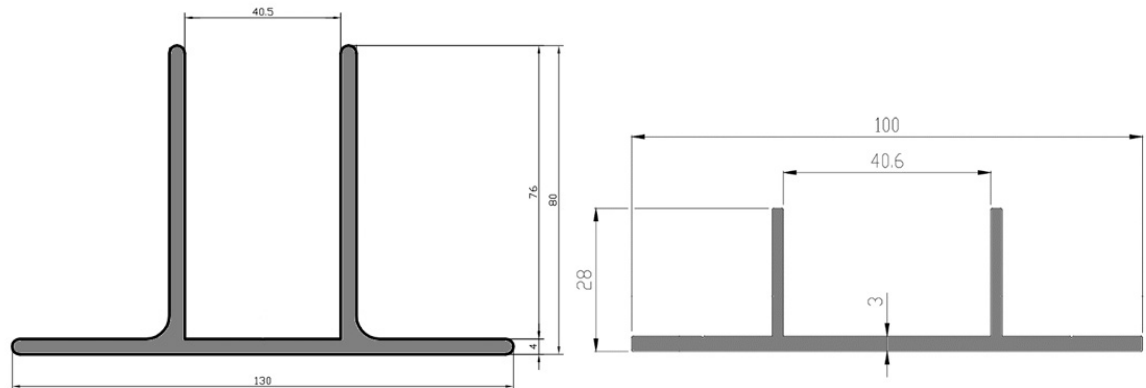

Soporte perfil para muro o pared