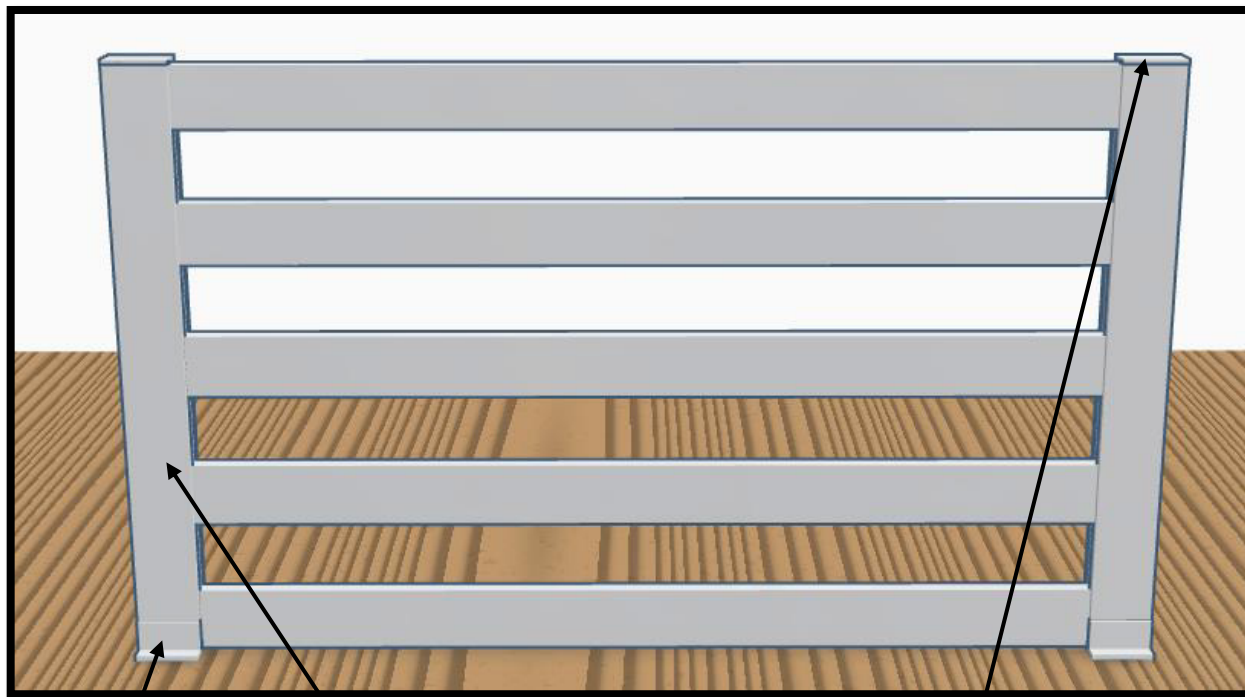

Modelo ALTERNATE 100

El modelo ALTERNATE 100 utiliza los mismos perfiles de aluminio de 100 mm que el sistema SPACE, pero con una mayor separación entre lamas, ofreciendo un diseño más abierto, ligero y contemporáneo.

Este formato permite una mayor ventilación y entrada de luz, creando un efecto visual dinámico que combina estética y funcionalidad. Gracias a su estructura modular, el montaje es rápido y preciso, manteniendo la resistencia y durabilidad propias del aluminio extrusionado.

El modelo ALTERNATE 100 es ideal para zonas donde se busca delimitar sin cerrar por completo, aportando una apariencia moderna y arquitectónica. Disponible en diferentes colores y acabados, ofrece una solución elegante y duradera para todo tipo de proyectos.