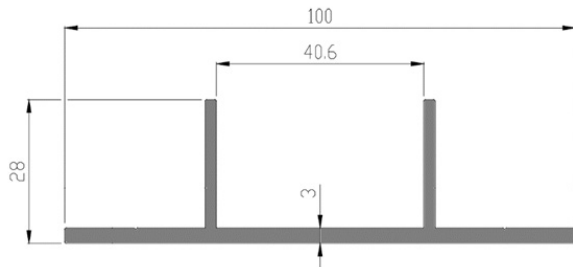

Amplia configuración de la valla pudiendo intercalar perfiles de diferentes medidas (siempre que el ancho sea 40mm).

Soporte perfil para pared y suelo